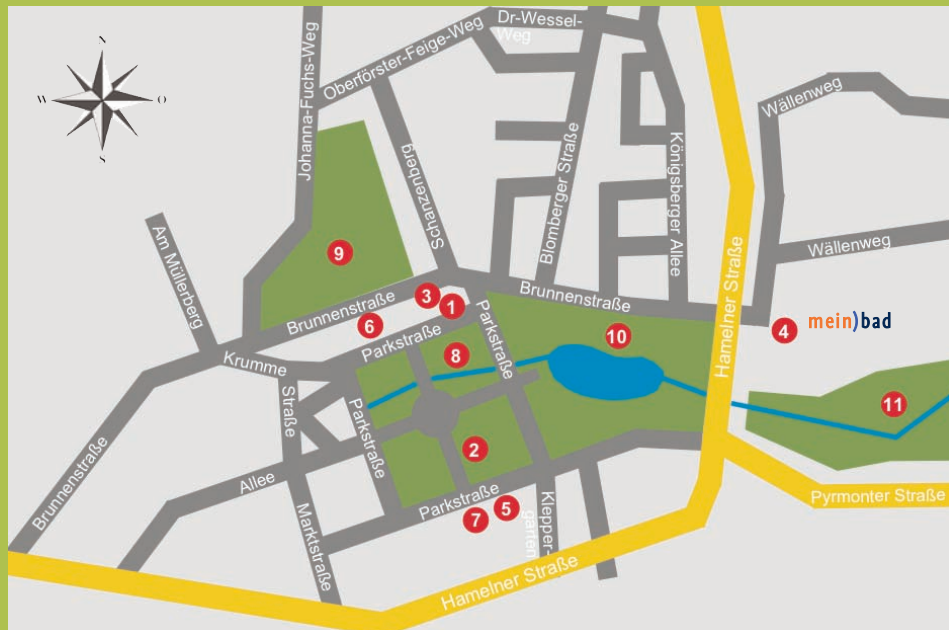

VITAL & KONGRESS-ZENTRUM BAD MEINBERG

Lageplan der Einrichtungen und Kurparks

- 1 Kurverwaltung Staatsbad Meinberg
- 2 Kurpark- & Kongress-Zentrum
(Kurgastzentrum)
- 3 Stern Vital & Wellness
- 4 mein)bad Thermal-Mineral-Bad
- 5 NaturMoor-Badehaus
(Rose-Bad)
- 6 Quality Hotel Vital zum Stern
- 7 Fachklinik für TCM
- 8 Historischer Kurpark
- 9 Bergkurpark
- 10 Seekurpark
- 11 Kurpark Silvaticum